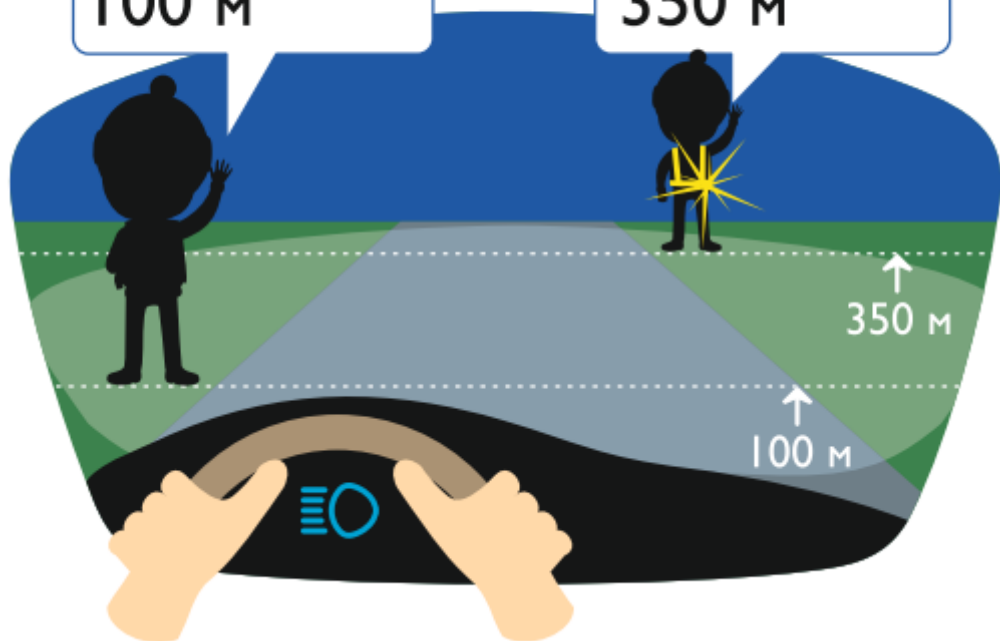

Дальний свет фар

Пешеход без
световозвращающих
элементов

100 м

Пешеход со
световозвращающими
элементами

350 м

Ближний свет фар

Пешеход без
световозвращающих
элементов

50 м

Пешеход со
световозвращающими
элементами

200 м